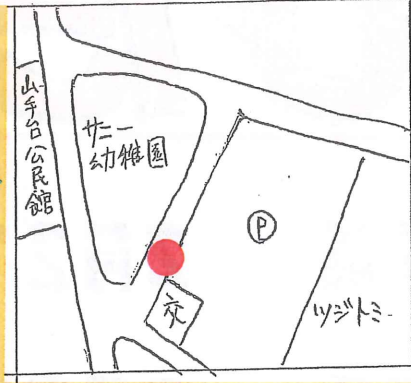

巡回バス停車場所

山手台

13:10

13:15

13:20

耳原

13:10

13:15