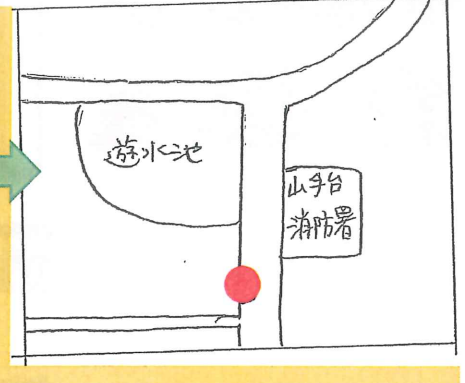

巡回バス停車場所

山手台

13:10

13:15

13:20

耳原

13:10

13:15