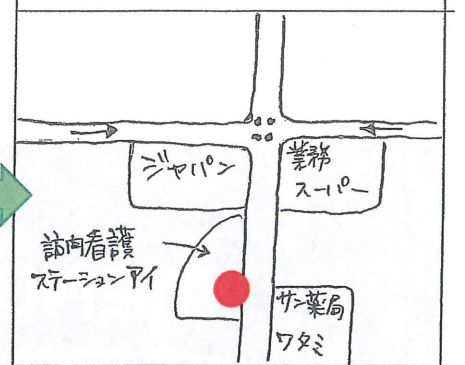

巡回バス停車場所

山手台

13:10

13:15

13:20

耳原

13:10

13:15

13:20

福井

13:10

13:15

安威

13:10

13:15

★ バスをご利用の方は2/24または3/24までに、お電話下さい
☎:072-640-3965