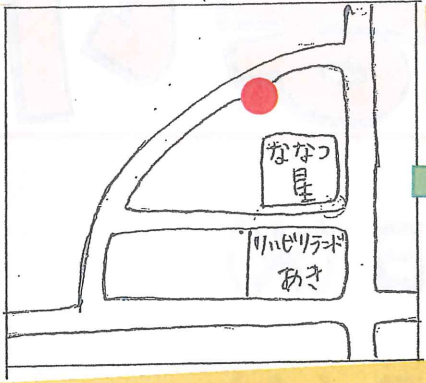

巡回バス停車場所

山手台

13:10

13:15

13:20

耳原

13:10

13:15