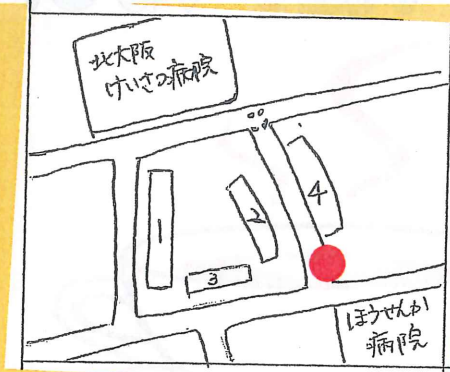

巡回バス停車場所

山手台

13:10

13:15

13:20

耳原

13:10

13:15

13:20

福井

13:10

13:15

安威

13:10

13:15

★ バスをご利用の方は2/24または3/24までに、お電話下さい
☎:072-640-3965