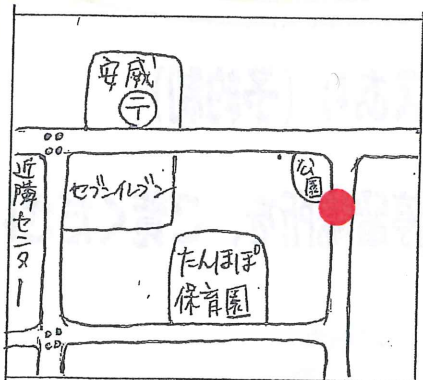

13:20

福井

13:10

13:15

安威

13:10

13:15

★ バスをご利用の方は2/24または3/24までに、お電話下さい
☎:072-640-3965