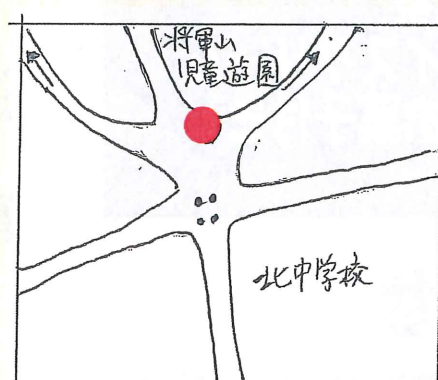

13:20

福井

13:10

13:15

安威

13:10

13:15

★ バスをご利用の方は2/24または3/24までに、お電話下さい
☎:072-640-3965