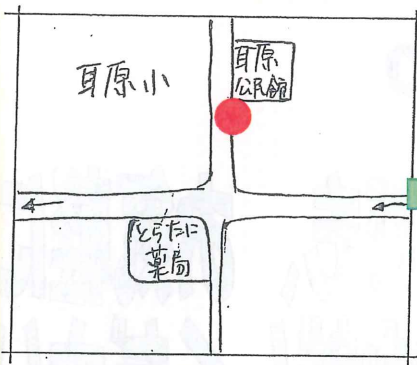

巡回バス停車場所

山手台

13:10

13:15

13:20

耳原

13:10

13:15

13:20

福井

13:10

13:15

安威

13:10

13:15

★ バスをご利用の方は2/24または3/24までに、お電話下さい
☎:072-640-3965